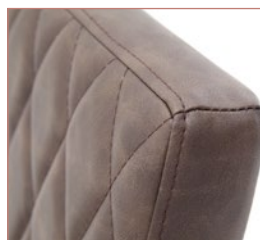

## Counter stool with handle

Counter stool **KIAN**

Frame: square tube / black matt lacquered

Cover: Vintage PU (100% Polyurethan)

max. load: max. 120 kg

W - H - D: approx. 41 - 97 - 55 cm • PU: 4

KITS09BX brown  
KITS09GX grey